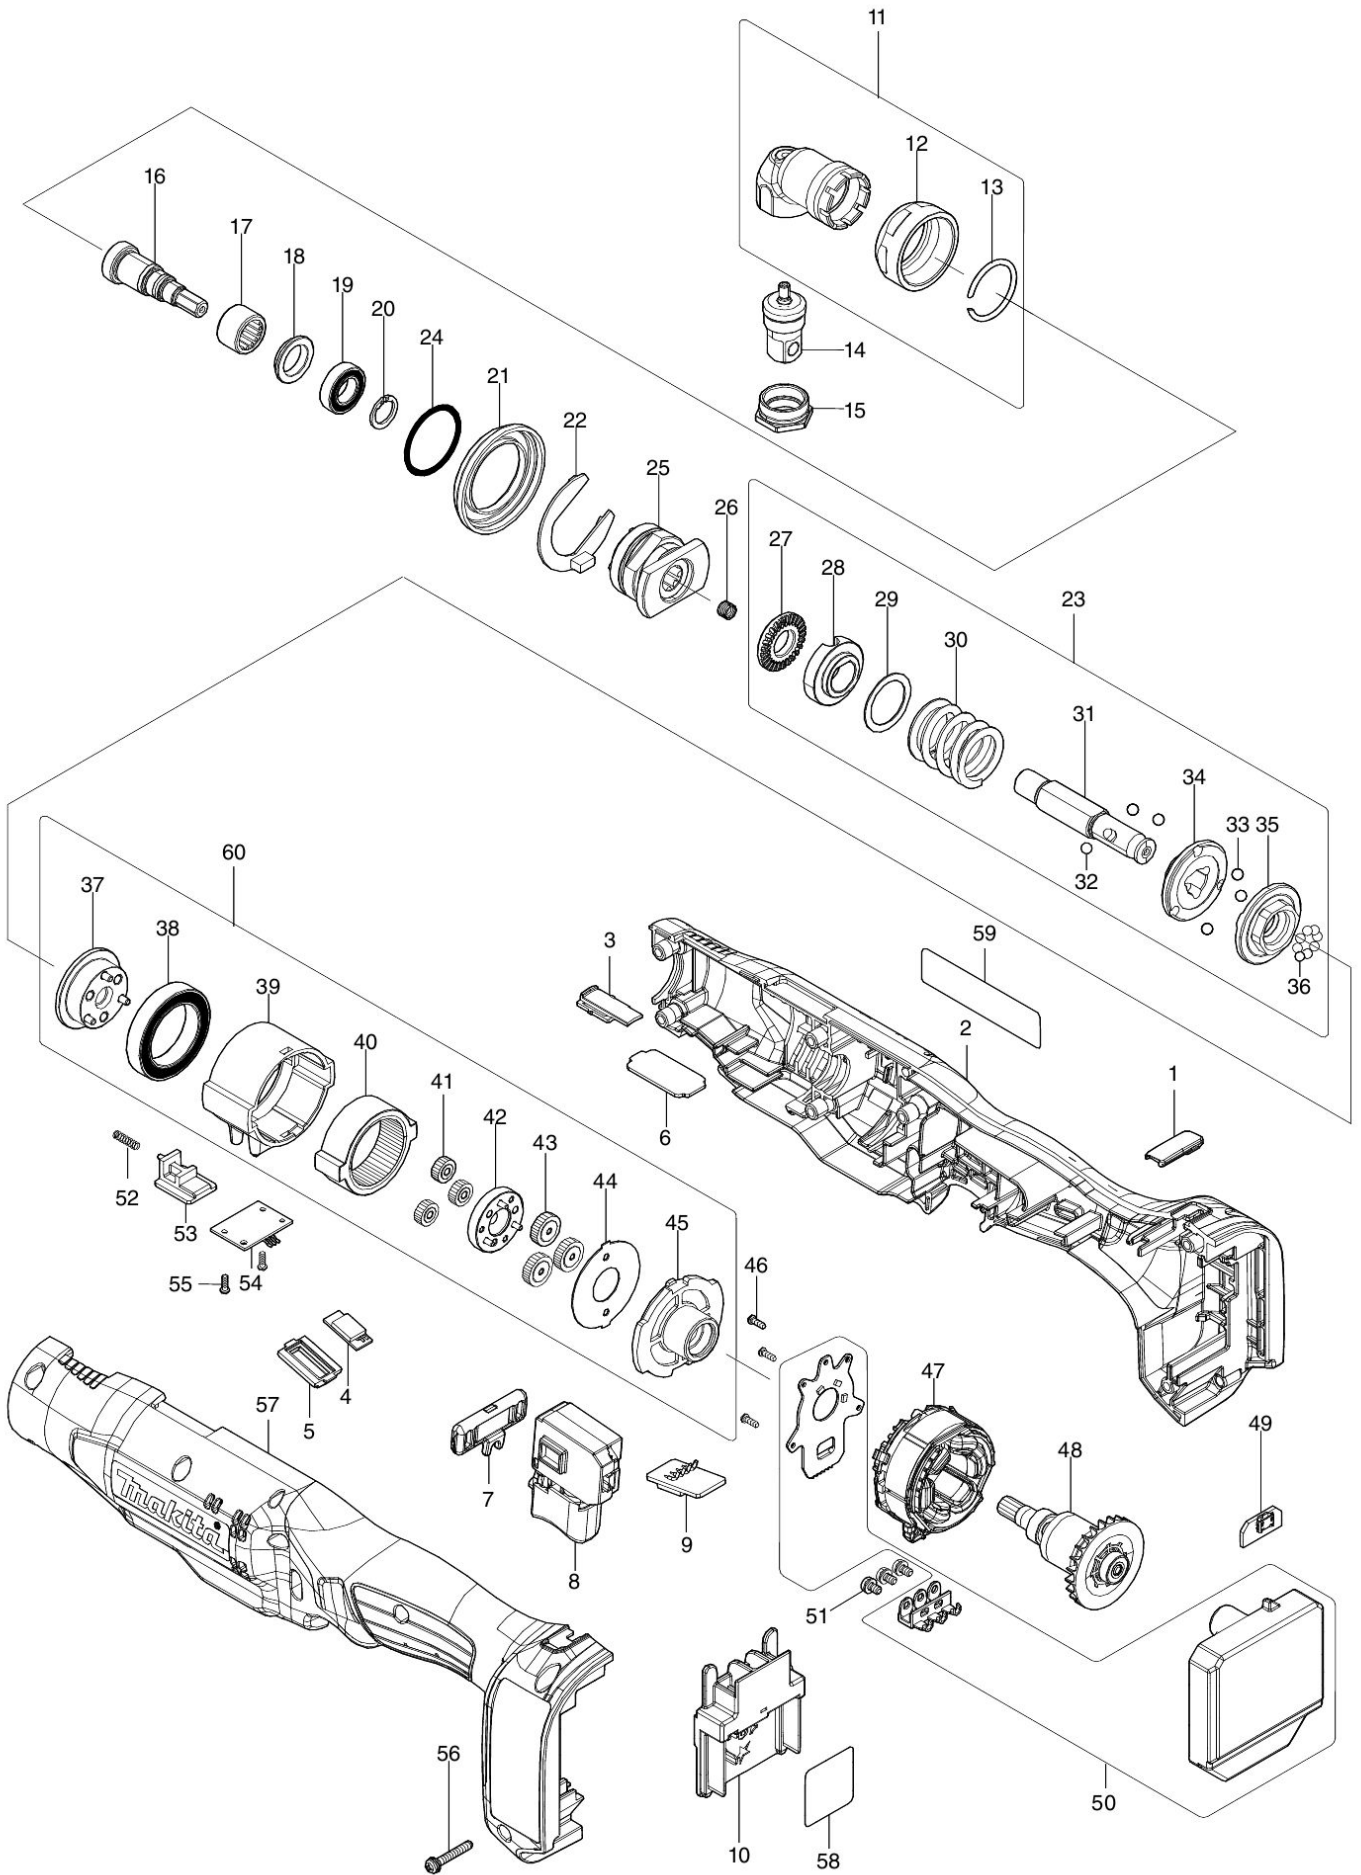

Partdrawing for DFL063FZ - Haakse momentsleutel

2019/08
DFL063F

Nr.	Part nr.	Name
001	424827-8	Afdekkap Usb Dfl651F
002	183L93-5	Motorhuis DFL020F
002C10	263005-3	Rubber Pen 6 AC320H P
002C20	931002-4	Zeskantmoer M3
003	457526-7	Wisselplaat Dft023F
004	620B13-3	Led circuit DFL020/063F
005	459491-6	Lens DFL020/063F
006	347538-7	Indicatieplaat R DFL063F
007	459492-4	Schakelplaat f/r DFL020F
008	651082-1	Schakelaar C3Jw-1B-S Dft085F
009	620621-8	Buzzer Circuit Dft085F
010	643860-3	Aansluitunit DTD153 3cont
011	127321-6	Haaksekop DFL020/063F
012	327370-5	Borgring DFL020F
013	233924-7	Borgring 21 Hr2450Ft
014	140L66-1	As A 3/8 DFL020/063F
014C10	256436-3	Pen 3-5 6507D *
014C20	233081-1	Drukveer 3 6706D *
014C30	322640-7	Kap 6706D *
015	285035-4	Lagerafdekking DFL020/063F
016	226902-4	Tandwiel 15A DFL020/063F
017	212123-4	Naaldlager 1210 Hr5001C
018	327371-3	Afstandbus DFL020/063F
019	210076-1	Kogellager 6800Lib
020	961026-6	Borgring S-10 Bfl300
021	459490-8	Ledlens DFL020/063F
022	620B14-1	Circuit indicatie DFL020/063F
023	127322-4	Koppeling V DFL063F P
024	213987-9	O-Ring 25 Ar410
025	140L67-9	Lagerhuis DFL020/063F
026	233019-6	Drukveer 5 Bft123Fz P
027	326953-8	Borgmoer M12
028	144421-7	Instelring Dft023F
029	253391-0	Sluistring 18
030	232539-7	Drukveer 18C DFL063F
031	327367-4	Aandrijfas DFL020F P
032	216024-8	Stalen Kogel 4
033	216024-8	Stalen Kogel 4
034	223185-7	Slagkam A Dft023F
035	223186-5	Slagkam B Dft023F
036	216001-0	Kogel 3,5mm P
037	144424-1	Tandwieldrager Cpl Dft045F
038	211375-4	Kogellager 6805Lib 6221Dw
039	459489-3	Tandwielkast DFL020F
040	221546-5	Tandwiel 47 Dft023F
041	221543-1	TANDWIEL 43 P